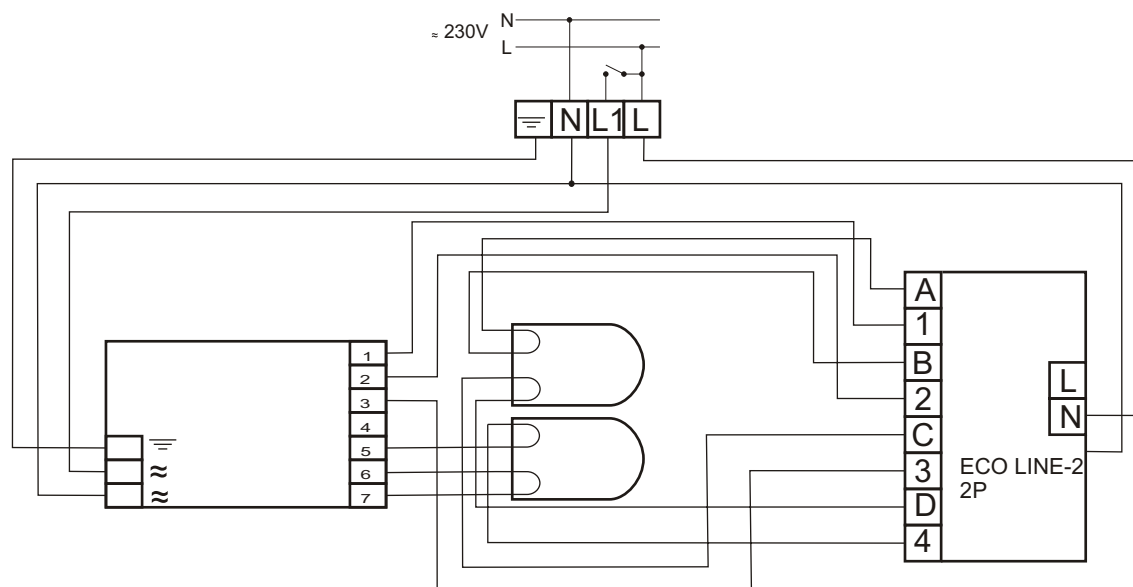

# HF-Performer 218 PL-T/C EII

MODUŁ AWARYJNY	ECO LINE-2 2P
OBSŁUGIWANE ŚWIETŁÓWKI	TC-L: 18W